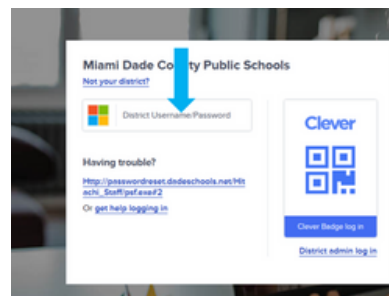

2

Escribe el nombre de la escuela o selecciona:
Distrito “Username/Password”

Log in

Search for your school

School name
Miami Arts]
MIAMI ARTS STUDIO 6-12 @ZELDA
Miami Dade County Public Schools, FL
SPORTS LEADERSHIP ARTS MGMT
CH
Miami Dade County Public Schools, FL
LANGUAGE ARTS
Miami Dade County Public Schools, FL